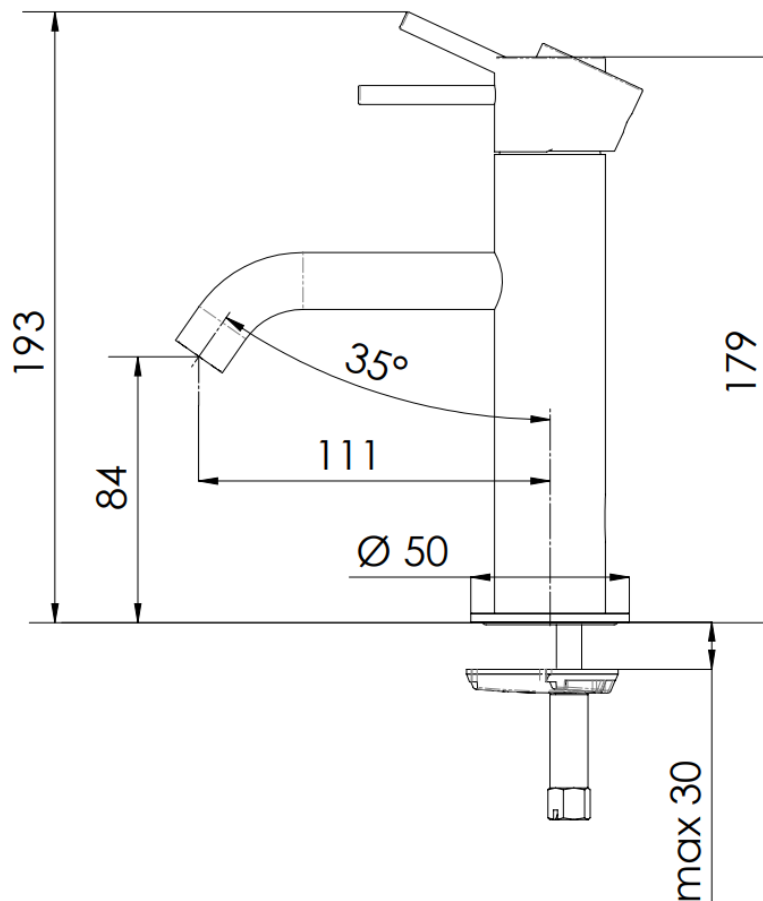

TECHNICKÝ VÝKRES

KÓD VÝROBKU: **X11BO**

BARVA BATERIE

BÍLÁ MAT

Nám. MUDr. J. Svobody 60, 28522 Zruč nad Sázavou – mob.: 603 177 127, tel.: 327 532 298

sanjet@sanjet.cz

www.sanjet.cz