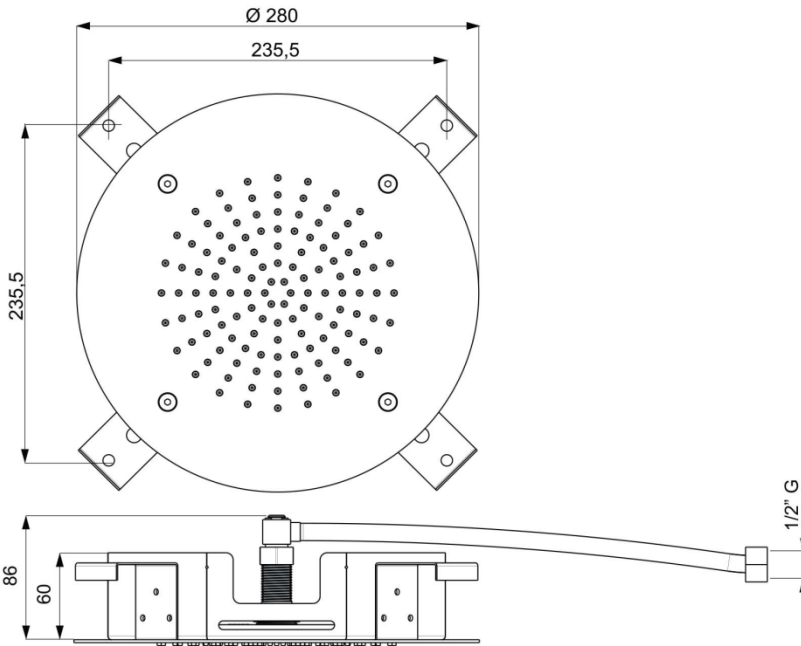

Ochrané pomůcky

Instalační pokyny

Tlak

Teplota vody

Průtok sprchy L/min

Minimum 1 Bar  
Maximum 5 Bar  
Optimální 3 Bar

Maximum 70°C  
Optimální 38°C/40°C

Průtok Litrů/minutu										
Bar	0,5	1	1,5	2	2,5	3	3,5	4	4,5	5
	6,2	8,4	10	11	11,5	11,6	11,7	12	12,4	12,6