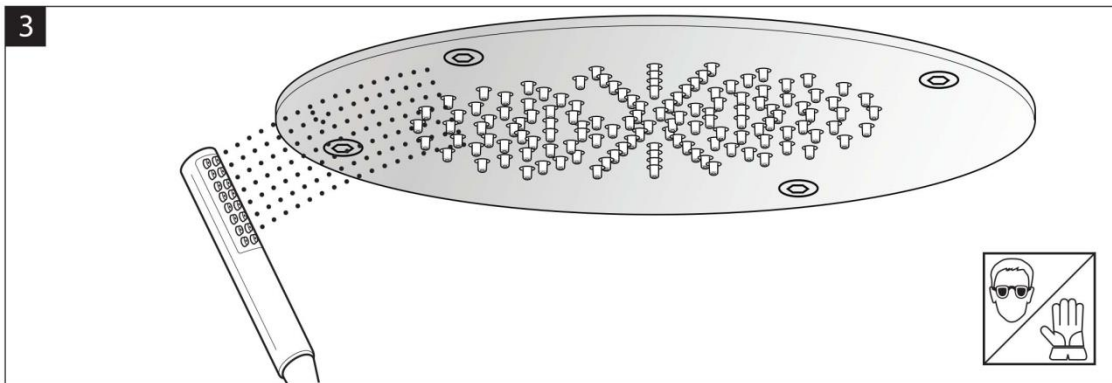

Čištění

Cleaning