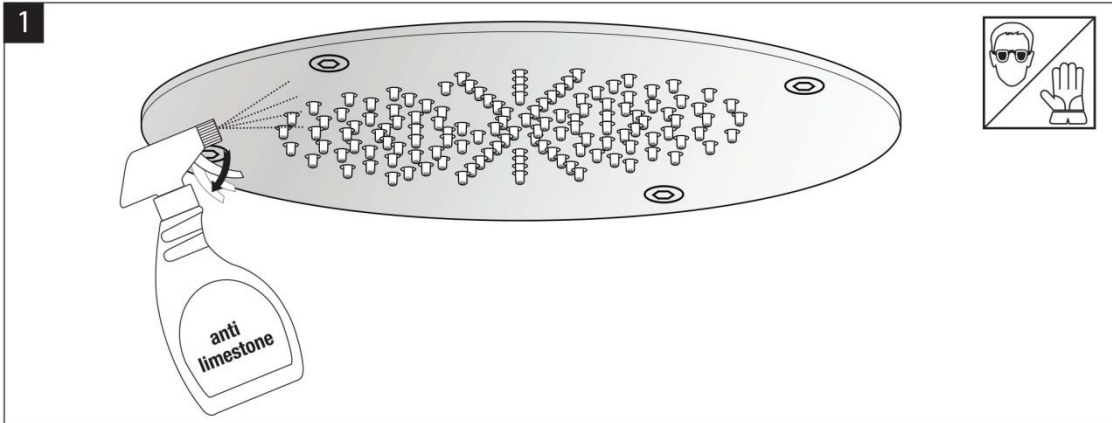

Čištění

Cleaning