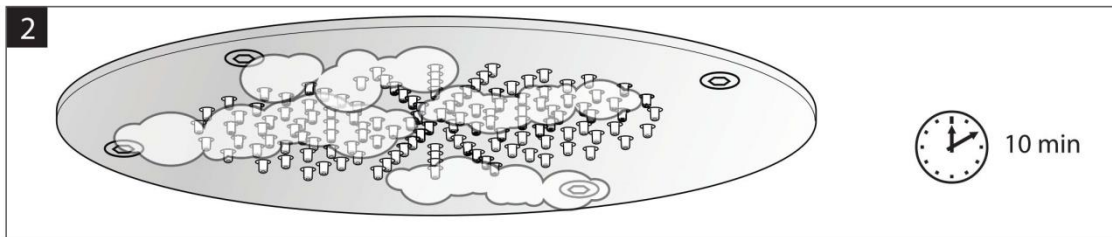

Čištění

Cleaning