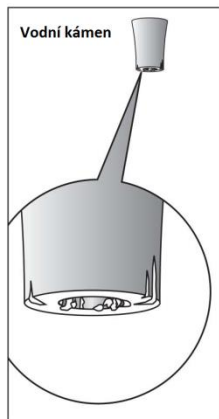

Čištění

Cleaning