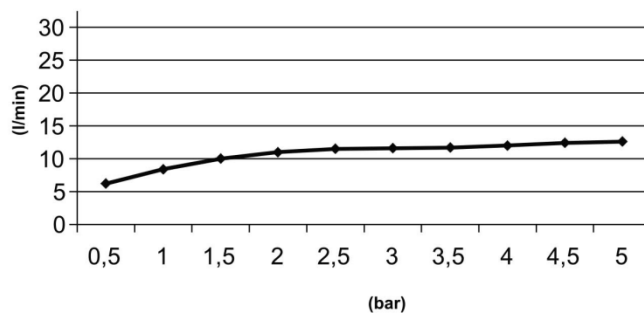

Ochrané pomůcky

Instalační pokyny

Tlak

Teplota vody

Průtok sprchy L/min

Minimum 1 Bar  
Maximum 5 Bar  
Optimální 3 Bar

Maximum 70°C  
Optimální 38°C/40°C

Průtok Litrů/minutu										
Bar	0,5	1	1,5	2	2,5	3	3,5	4	4,5	5
	6,2	8,4	10	11	11,5	11,6	11,7	12	12,4	12,6