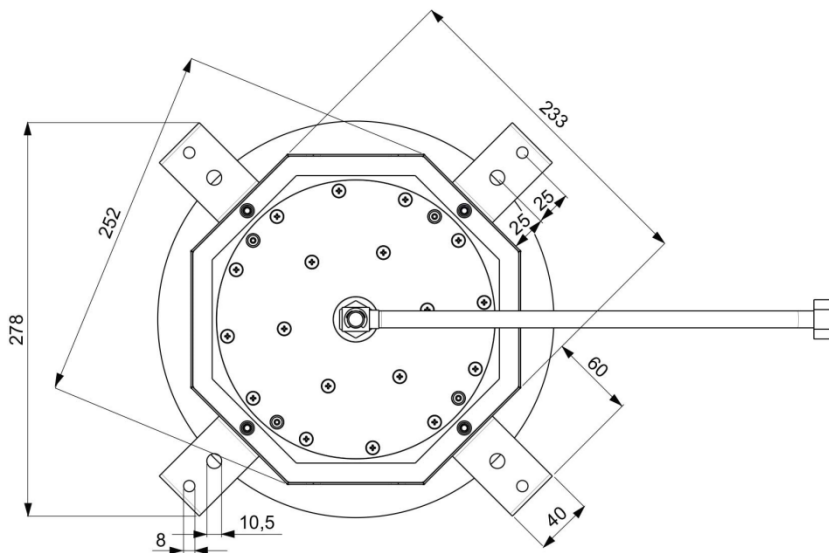

Ochrané pomůcky

Instalační pokyny

Tlak

Teplota vody

Průtok sprchy L/min

Minimum 1 Bar  
Maximum 5 Bar  
Optimální 3 Bar

Maximum 70°C  
Optimální 38°C/40°C

Průtok Litrů/minutu										
Bar	0,5	1	1,5	2	2,5	3	3,5	4	4,5	5
	6,2	8,4	10	11	11,5	11,6	11,7	12	12,4	12,6